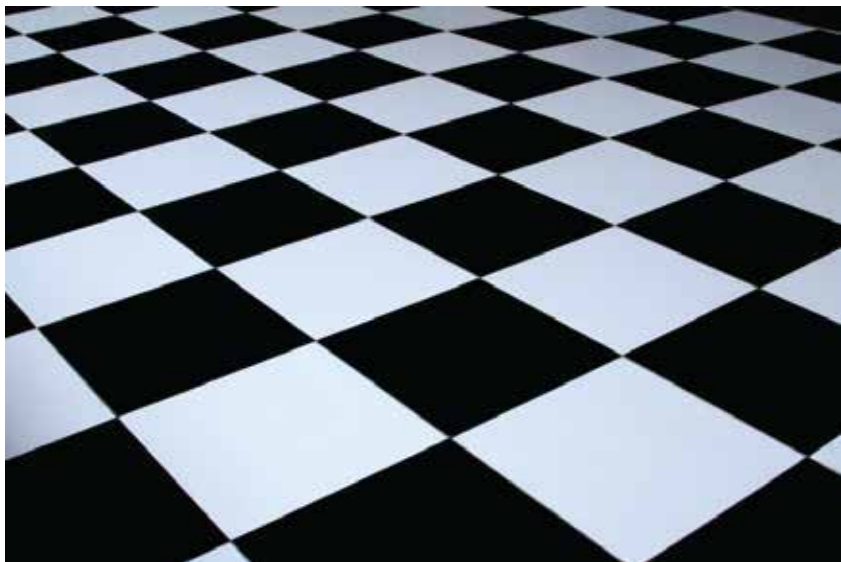

Pista de Baile

Blanco con negro o VS

**Precio por 10x10 pies:
RD$ 8,000.00**

**Precio por 20x20 pies:
RD$ 16,000.00**